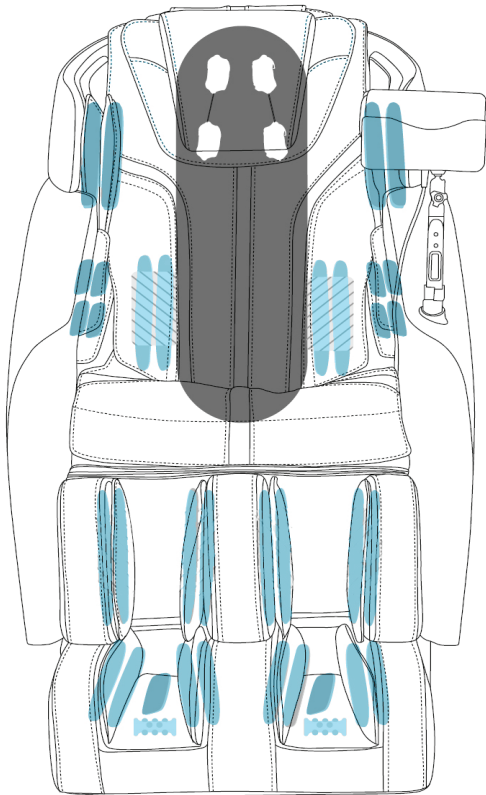

cozzia
Espree
CZ-7505

**Plus de réglages.
Plus de massage.**

La clé du bien-être

Offrez-vous un moment de détente. Relâchez votre corps et esprit, rétablissez plus rapidement les tensions dues à l'exercice physique, soignez une douleur persistante ou libérez-vous de ce nœud dans le dos. Avec le fauteuil Cozzia Espree, à technologie intelligente, vous serez soulagé rapidement et correctement, afin que vous puissiez retrouver votre sens du bien-être.

Détails et conception

Les fauteuils Cozzia sont conçus à l'intention de clients qui exigent ce qu'il y a de mieux, c'est-à-dire, le fruit d'années de recherche, de contrôles et d'une attention sans compromis aux détails et à la conception. Les fauteuils de massage Cozzia sont équipés de plusieurs fonctions exclusives et uniques qui permettent une thérapie et une relaxation d'un niveau inégalé, ce qui dépasse tous les autres produits.

Système de massage sur piste en forme de "L" (L-Track)

Découvrez les mécanismes de massage qui ressemblent davantage à ceux des mains d'un être humain, ainsi qu'un système de piste en forme de "L" (L-Track) qui prend la forme de votre colonne vertébrale et se déplace de votre cou jusqu'à vos fesses pour soulager le dos de haut en bas.

Technologie de balayage du corps plus rapide

En utilisant les données du scanner corporel et la technologie Smart Curve, les rouleaux de massage 3D se positionnent rapidement et précisément, pour un massage parfait à chaque utilisation.