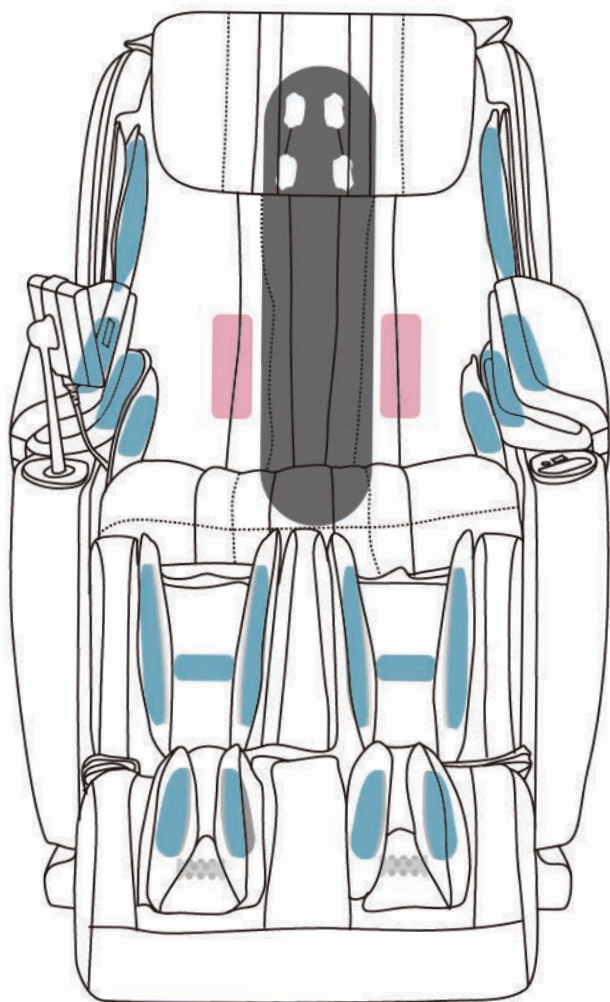

8 modes automatiques

Les modes de massage automatiques et faciles à utiliser vous permettent de vous détendre instantanément avec un massage relaxant en appuyant sur une seule touche.

Programmes personnalisés

Créez votre propre programme personnalisé, choisissez les régions de votre corps qui nécessitent le plus d'attention et le fauteuil peut fournir un nouveau programme de massage personnalisé.

Système de pistes en forme de «S» et «L»

Le nouveau et long système de pistes en forme de «S» et «L» s'adapte à votre colonne vertébrale et parcourt à partir de votre cou jusqu'aux fessiers, fournissant une couverture complète du haut au bas du dos.

Reconnaissance de la silhouette

Une technologie sophistiquée ajuste le fauteuil à votre corps après en avoir déterminé la silhouette afin de vous offrir une expérience personnalisée.

Massage complet à l'air corporel

42 pochettes à multicouches d'air. Ce sont des endroits précisément situés tout au long du fauteuil qui servent à fournir un massage complet du corps. Le système de compression avancé aide à réduire l'inflammation, à se détendre et accélérer la récupération musculaire.

Siège avec massage rythmique

Des vibrations thérapeutiques amélioreront votre performance musculaires et vous calmeront le système nerveux. Puisqu'elles prennent source à la base du siège, vous ressentirez les vibrations dans tout le tronc.

Positionnement en apesanteur

Inclinez le dossier et vous ressentirez moins de pression de la tête aux pieds. Dans cette position détendue, votre corps sera plus réceptif au massage. Il s'agit de la meilleure position pour améliorer la circulation et réduire l'enflure des jambes.

Fauteuil de massage 2D à piste en forme de «L»

Garantie limitée de 2 ans

Couleurs offertes :

■ noir CZ640.BLK

Massage

Mécanisme Vario Motion™ 2D de type «massage humain»
Longue piste en forme de «L» allant du cou aux fessiers
Extension de rouleau 2D de 3 pouces
6 techniques de massage
8 fonctions automatiques
Rouleaux pour les pieds et les semelles

Technologie

Port de charge USB
Haut-parleur Bluetooth pour musique détendante
Système avancé de balayage corporel
Durée maximale de massage: 30 minutes
Profil dos-au-mur pour plus d'espace

Specifications

Dimensions (L x l x h) : 60,2 x 30,3 x 46,1 po
Inclinaison complète (L x l x h) : 72,8 x 30,3 x 34,6 po
Tension d'alimentation: 110 - 120V
Fréquence nominale : 60Hz
Capacité de poids maximal: 320 lbs
Consommation énergétique évaluée: 165W
Haut-parleurs : 14W (2 côtés)
Poids Net : 223 LBS

Massage à compression d'air

Chaleur lombaire
Massage des bras
Massage des épaules
Massage des cuisses et des fessiers
Massage des pieds, des mollets et des genoux
42 Coussins gonflables
5 niveaux d'ajustement d'intensité

Réglage du siège

Repose-pieds réglable
Massage du mollet réglable
Ajuster le dossier
Touches d'accès rapide intégrées à l'accoudoir
Système zéro gravité à touche unique
Touche de retour au mode allongé et
touche de retour au mode défaut

Contrôle